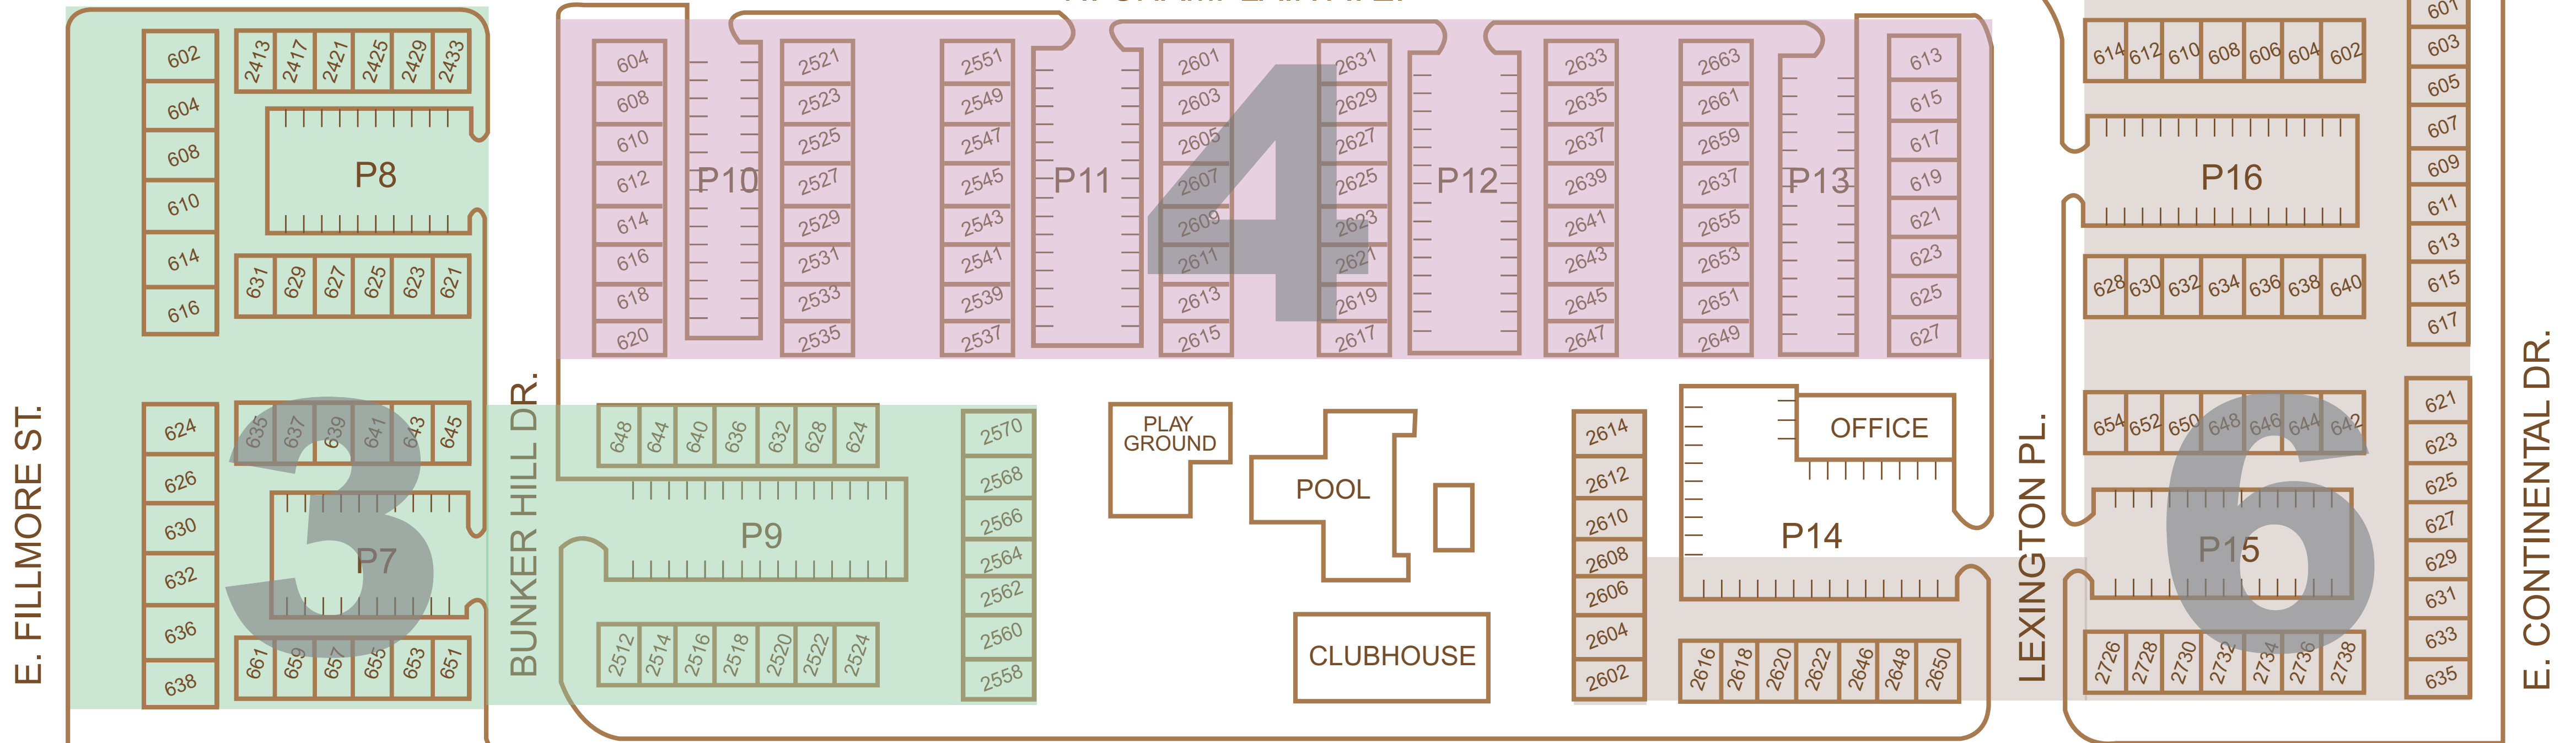

N. McALLISTER AVE.

Section 1 - 123-55002 - 3/22/65

Section 2 - 123-55004 - 4/11/65

Section 3 - 123-55005 - 7/22/66

Section 4 - 123-55006 - 8/25/67

Section 5 - 123-55007 - 5/23/68

Section 6 - 123-55008 - 12/6/67

SECTION MAP

Concord Village

TEMPE, ARIZONA

N. CHAMPLAIN AVE.

N. SARATOGA ST.

N. SARATOGA ST.

BULL

RUN

E. FILLMORE ST.

BUNKER HILL DR.

LEXINGTON PL.

E. CONTINENTAL DR.