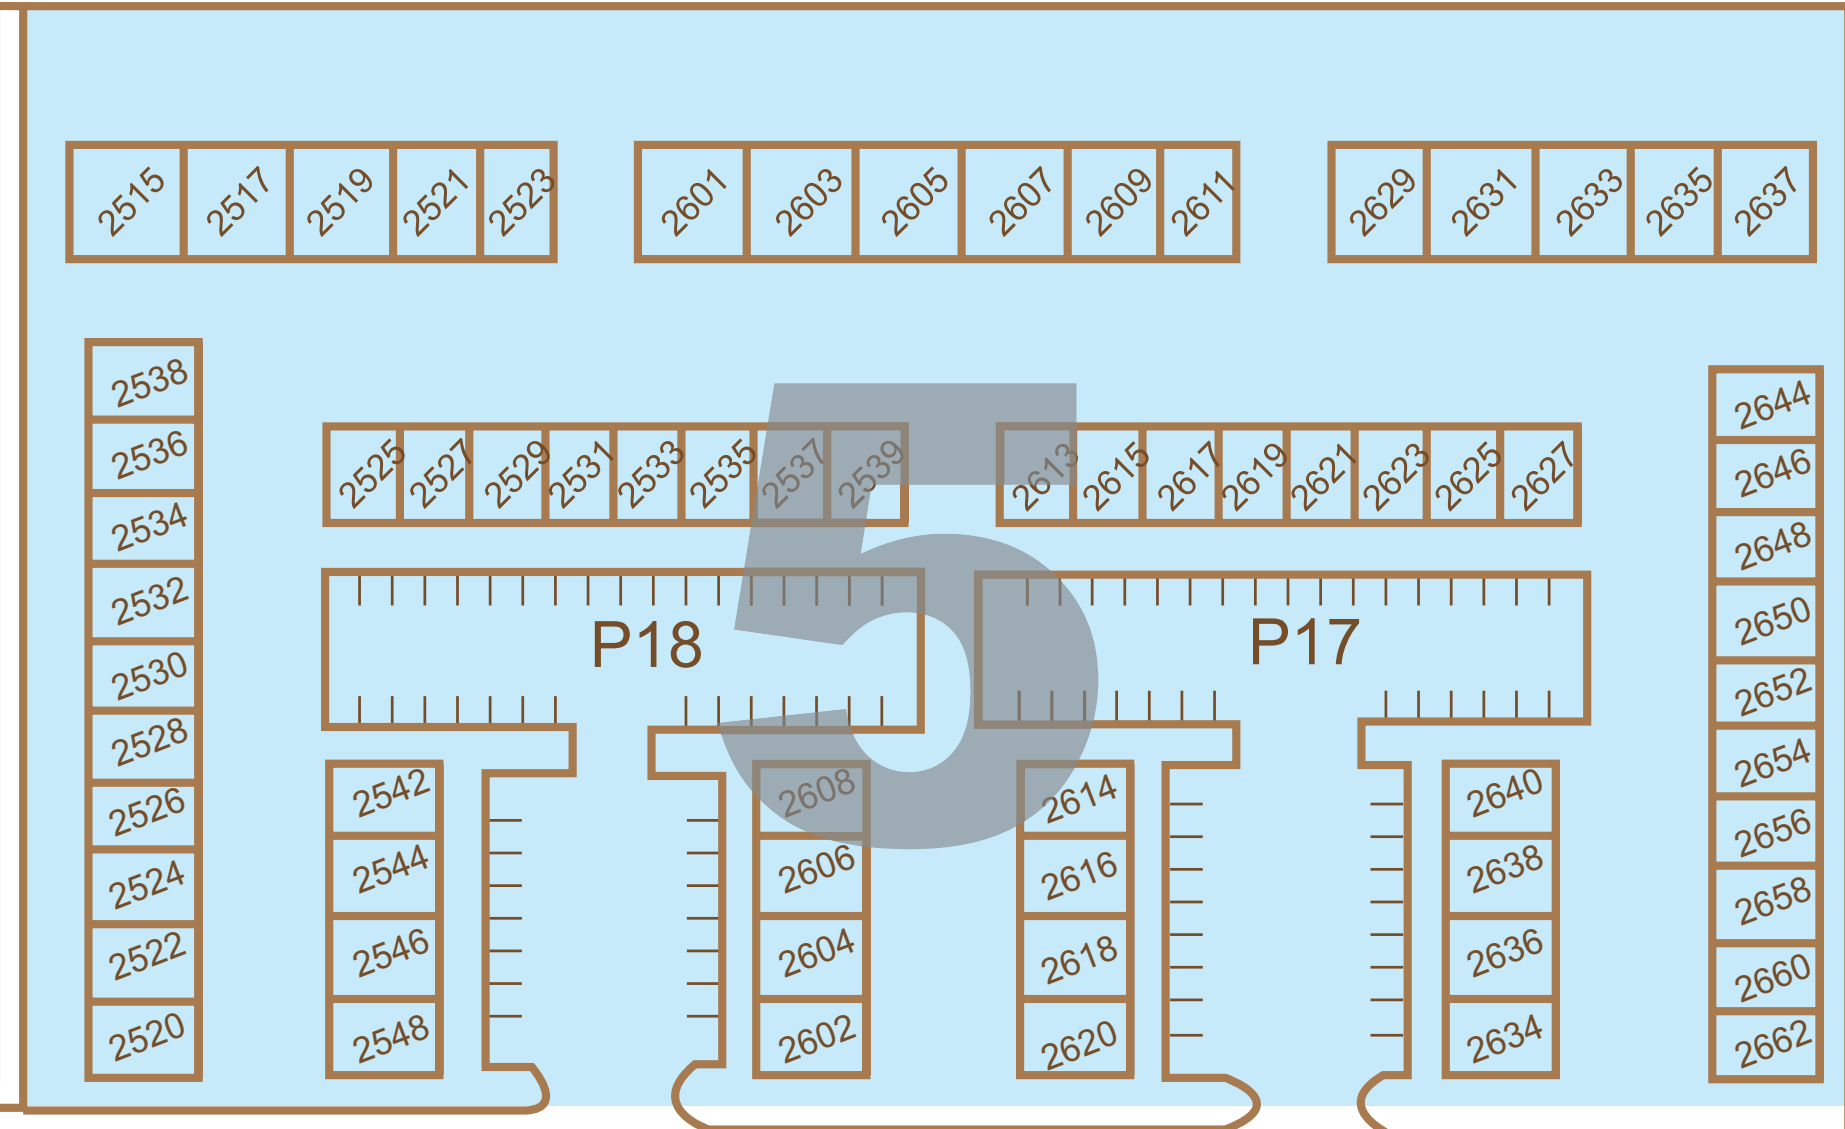

N. McALLISTER AVE.

Section 1 - 123-55002 - 3/22/65

Section 2 - 123-55004 - 4/11/65

Section 3 - 123-55005 - 7/22/66

Section 4 - 123-55006 - 8/25/67

Section 5 - 123-55007 - 5/23/68

Section 6 - 123-55008 - 12/6/67

SECTION MAP

Concord Village

TEMPE, ARIZONA

N. CHAMPLAIN AVE.

N. SARATOGA ST.

N. SARATOGA ST.

BULL

RUN

E. FILLMORE ST.

BUNKER HILL DR.

LEXINGTON PL.

E. CONTINENTAL DR.