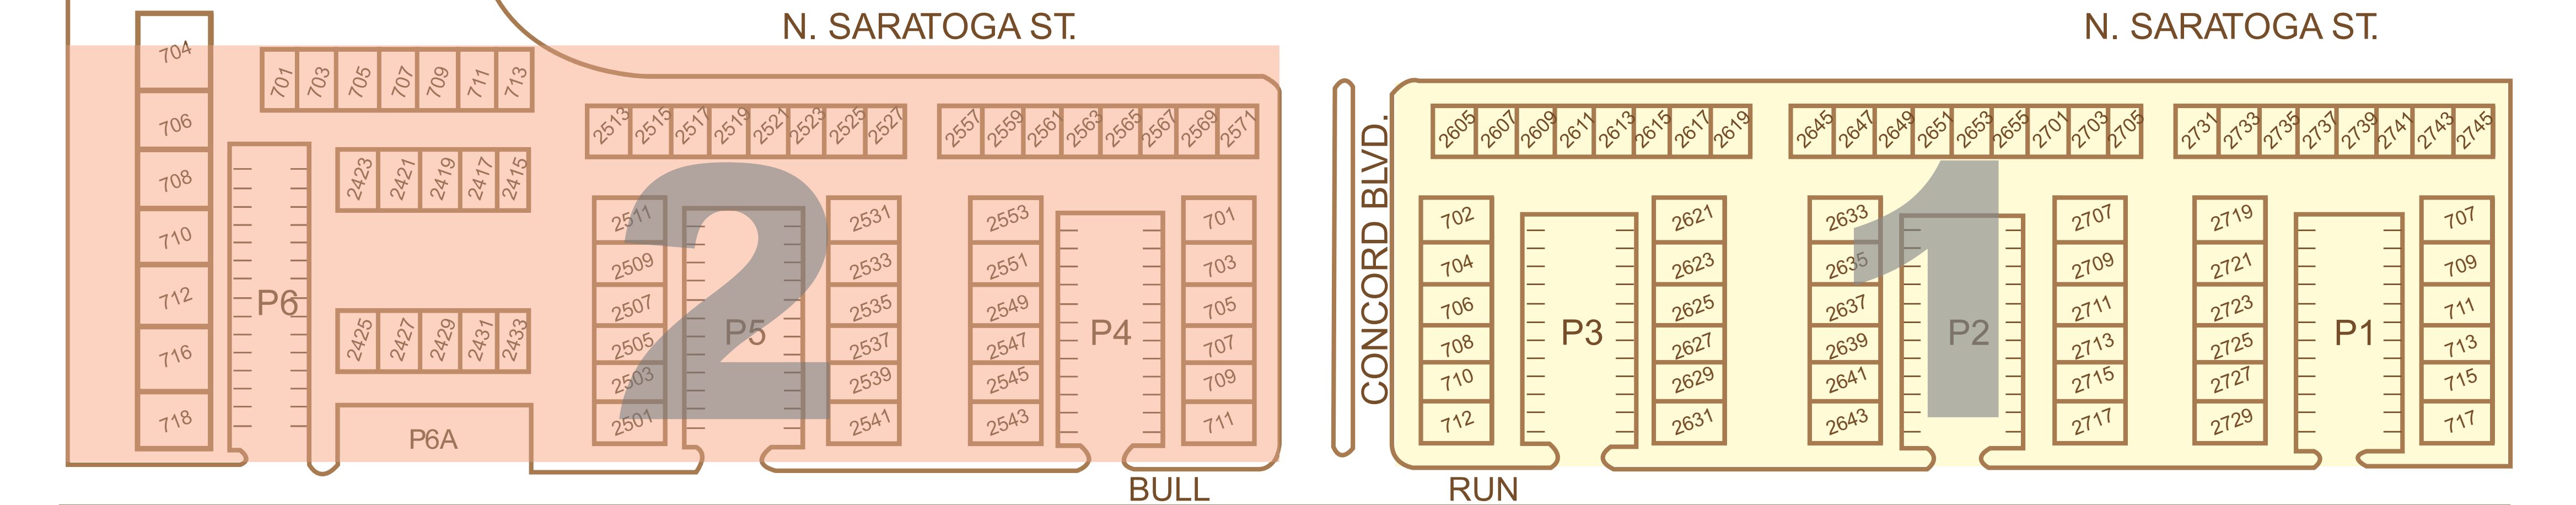

N. McALLISTER AVE.

Section 1 - 123-55002 - 3/22/65

Section 2 - 123-55004 - 4/11/65

Section 3 - 123-55005 - 7/22/66

Section 4 - 123-55006 - 8/25/67

Section 5 - 123-55007 - 5/23/68

Section 6 - 123-55008 - 12/6/67

SECTION MAP

Concord Village

TEMPE, ARIZONA

N. CHAMPLAIN AVE.

N. SARATOGA ST.

N. SARATOGA ST.

BULL

RUN

E. FILLMORE ST.

BUNKER HILL DR.

LEXINGTON PL.

E. CONTINENTAL DR.